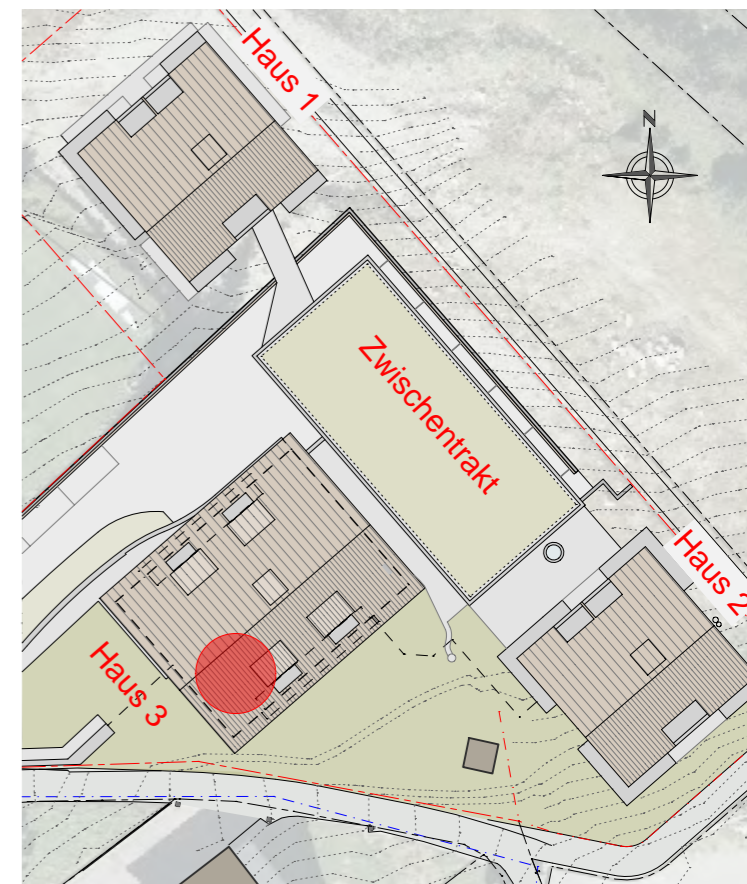

Grundriss Haus 3 E+3 M 1:100

Lageplan

Schnitt Haus 3

Apartment Top 3.21

Haus 3, Ebene +3
 Wohnfläche 67.15m²
 Terrasse 15.76m²