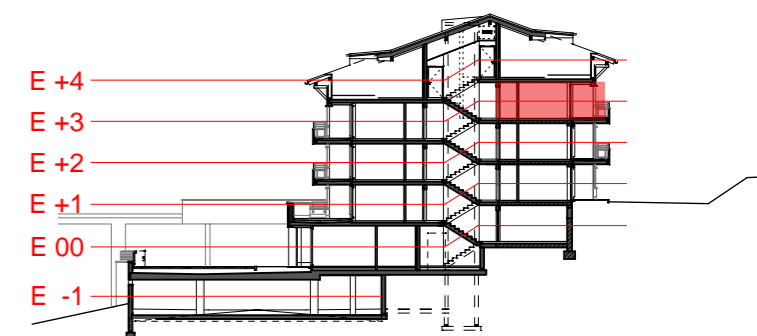

Grundriss Haus 3 E+3 M 1:100

Lageplan

Schnitt Haus 3

Apartment Top 3.21

Haus 3, Ebene +3
 Wohnfläche 67.15m²
 Terrasse 15.76m²