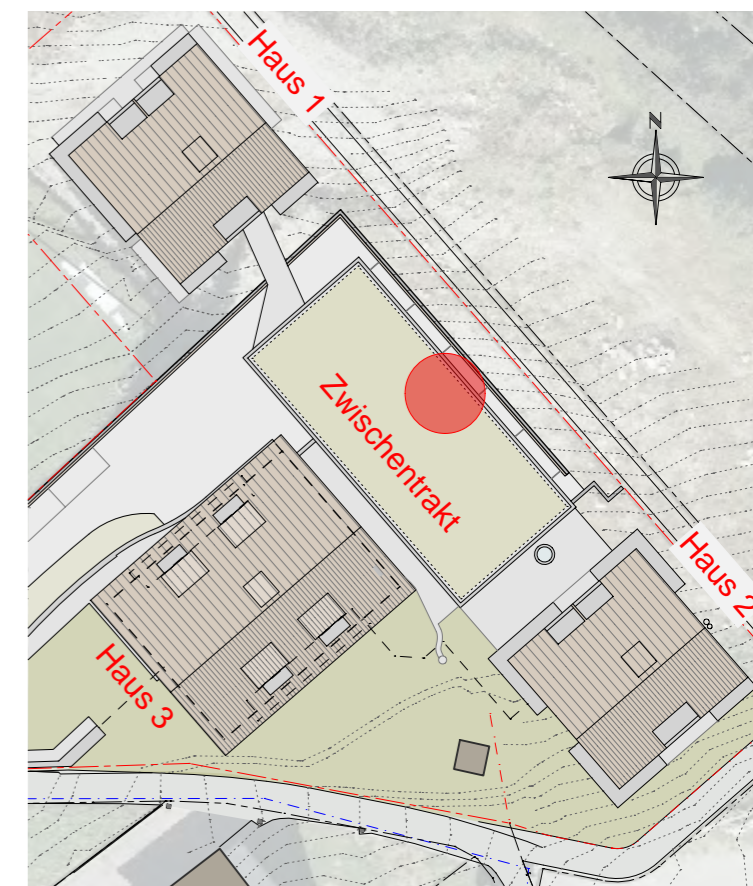

Grundriss Haus 3/Zwischentrakt E0 M 1:100

Lageplan

Schnitt Haus 3/Zwischentrakt

Apartment Top 3.03

Haus 3 / Zwischentrakt, Ebene 0

Wohnfläche 50.14m²

Terrasse 13.66m²